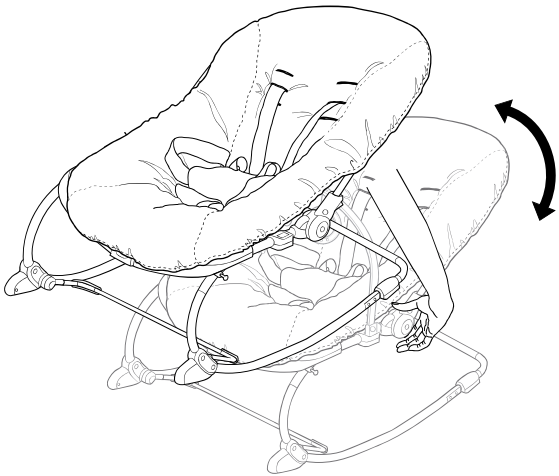

3. 시트 사용법

와일드 바이브 락커

bright
starts™

13031-MEES

사용상 주의사항

01. 몸무게 18kg이하까지 사용하세요.
02. 눕힌 포지션은 9kg이하까지 사용하세요.
03. 스스로 앉을 수 있는 유아에게는 사용하지 마십시오.
(약 6개월 또는 9kg까지의 유아에게만 사용하십시오.)
04. 제품에 아기를 태운 채 이동하지 마십시오.
05. 토이바를 핸들로 사용하여 바운서를 들지 마십시오.
06. 본 제품 부품 외에 다른 부품을 사용하지 마십시오.
07. 제품 사용 시 아기 목 주위에 줄 등을 걸어두지 마십시오.
08. 본 제품은 평평한 곳에서만 사용하십시오.
09. 안전벨트를 항상 착용 후 사용하십시오.
10. 제품이 손상된 상태로 사용하지 마십시오.
11. 세탁 시 시트를 분리하여 시트만 세탁하여 주십시오.
12. 내용물의 부딪힘으로 인해 플라스틱에 약간의 스크래치가 있을 수 있습니다.
13. 박스 개봉 후 단순 변심은 교환의 사유가 되지 않습니다.
14. 본 제품의 품질보증은 공정거래위원회 고시에 의거 보상해 드립니다.
15. 장시간의 낮잠 또는 취침용으로 사용하지 마십시오.

경고

- ⚠️ 조절요람 속에 있는 아이를 혼자두지 말 것
 - ⚠️ 이 요람을 높은 곳에 놓는 것은 위험함
- * 조립설명서입니다. 버리지 마시고 보관해 주세요!

1. 부품

- * 드라이버 및 건전지 미포함 <별도구매>
- * 건전지 C형 1개 사용

2. 조립

1

2

3