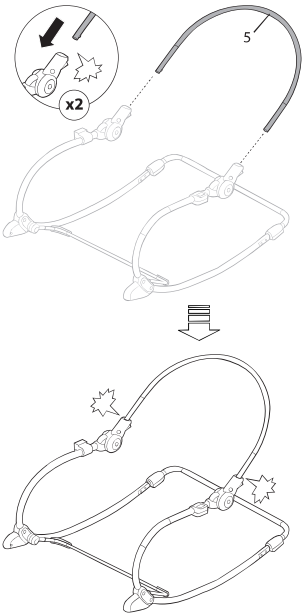

3. 시트 사용법

와일드 바이브 락커

bright
starts™

13031-MEES

사용상 주의사항

01. 몸무게 18kg이하까지 사용하세요.
02. 눕힌 포지션은 9kg이하까지 사용하세요.
03. 스스로 앉을 수 있는 유아에게는 사용하지 마십시오.
(약 6개월 또는 9kg까지의 유아에게만 사용하십시오.)
04. 제품에 아기를 태운 채 이동하지 마십시오.
05. 토이바를 핸들로 사용하여 바운서를 들지 마십시오.
06. 본 제품 부품 외에 다른 부품을 사용하지 마십시오.
07. 제품 사용 시 아기 목 주위에 줄 등을 걸어두지 마십시오.
08. 본 제품은 평평한 곳에서만 사용하십시오.
09. 안전벨트를 항상 착용 후 사용하십시오.
10. 제품이 손상된 상태로 사용하지 마십시오.
11. 세탁 시 시트를 분리하여 시트만 세탁하여 주십시오.
12. 내용물의 부딪힘으로 인해 플라스틱에 약간의 스크래치가 있을 수 있습니다.
13. 박스 개봉 후 단순 변심은 교환의 사유가 되지 않습니다.
14. 본 제품의 품질보증은 공정거래위원회 고시에 의거 보상해 드립니다.
15. 장시간의 낮잠 또는 취침용으로 사용하지 마십시오.

경고

- ⚠️ 조절요람 속에 있는 아이를 혼자두지 말 것
 - ⚠️ 이 요람을 높은 곳에 놓는 것은 위험함
- * 조립설명서입니다. 버리지 마시고 보관해 주세요!

1. 부품

- * 드라이버 및 건전지 미포함 <별도구매>
- * 건전지 C형 1개 사용

2. 조립

1

2

3