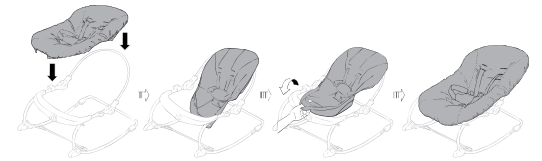

3. 시트 사용법

와일드 바이브 락커

bright
starts™

13031-MEES

사용상 주의사항

01. 몸무게 18kg이하까지 사용하세요.
02. 눕힌 포지션은 9kg이하까지 사용하세요.
03. 스스로 앉을 수 있는 유아에게는 사용하지 마십시오.
(약 6개월 또는 9kg까지의 유아에게만 사용하십시오.)
04. 제품에 아기를 태운 채 이동하지 마십시오.
05. 토이바를 핸들로 사용하여 바운서를 들지 마십시오.
06. 본 제품 부품 외에 다른 부품을 사용하지 마십시오.
07. 제품 사용 시 아기 목 주위에 줄 등을 걸어두지 마십시오.
08. 본 제품은 평평한 곳에서만 사용하십시오.
09. 안전벨트를 항상 착용 후 사용하십시오.
10. 제품이 손상된 상태로 사용하지 마십시오.
11. 세탁 시 시트를 분리하여 시트만 세탁하여 주십시오.
12. 내용물의 부딪힘으로 인해 플라스틱에 약간의 스크래치가 있을 수 있습니다.
13. 박스 개봉 후 단순 변심은 교환의 사유가 되지 않습니다.
14. 본 제품의 품질보증은 공정거래위원회 고시에 의거 보상해 드립니다.
15. 장시간의 낮잠 또는 취침용으로 사용하지 마십시오.

경고

- ⚠️ 조절요람 속에 있는 아이를 혼자두지 말 것
 - ⚠️ 이 요람을 높은 곳에 놓는 것은 위험함
- * 조립설명서입니다. 버리지 마시고 보관해 주세요!

1. 부품

- * 드라이버 및 건전지 미포함 <별도구매>
- * 건전지 C형 1개 사용

2. 조립

1

2

3

4

5

6

7

8

9

10