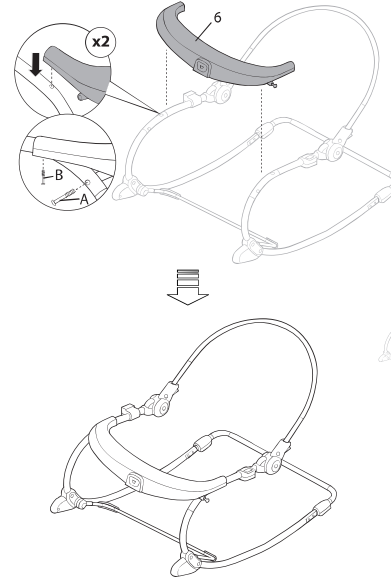

3. 시트 사용법

와일드 바이브 락커

bright
starts™

13031-MEES

사용상 주의사항

01. 몸무게 18kg이하까지 사용하세요.
02. 눕힌 포지션은 9kg이하까지 사용하세요.
03. 스스로 앉을 수 있는 유아에게는 사용하지 마십시오.
(약 6개월 또는 9kg까지의 유아에게만 사용하십시오.)
04. 제품에 아기를 태운 채 이동하지 마십시오.
05. 토이바를 핸들로 사용하여 바운서를 들지 마십시오.
06. 본 제품 부품 외에 다른 부품을 사용하지 마십시오.
07. 제품 사용 시 아기 목 주위에 줄 등을 걸어두지 마십시오.
08. 본 제품은 평평한 곳에서만 사용하십시오.
09. 안전벨트를 항상 착용 후 사용하십시오.
10. 제품이 손상된 상태로 사용하지 마십시오.
11. 세탁 시 시트를 분리하여 시트만 세탁하여 주십시오.
12. 내용물의 부딪힘으로 인해 플라스틱에 약간의 스크래치가 있을 수 있습니다.
13. 박스 개봉 후 단순 변심은 교환의 사유가 되지 않습니다.
14. 본 제품의 품질보증은 공정거래위원회 고시에 의거 보상해 드립니다.
15. 장시간의 낮잠 또는 취침용으로 사용하지 마십시오.

경고

- ⚠️ 조절요람 속에 있는 아이를 혼자두지 말 것
 - ⚠️ 이 요람을 높은 곳에 놓는 것은 위험함
- * 조립설명서입니다. 버리지 마시고 보관해 주세요!

1. 부품

- * 드라이버 및 건전지 미포함 <별도구매>
- * 건전지 C형 1개 사용

2. 조립

1

2

3

4

5

6

7

8

9

10