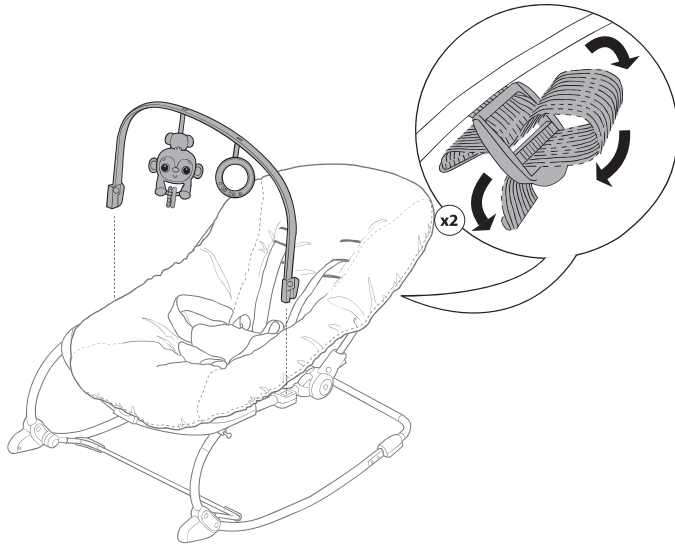

3. 시트 사용법

와일드 바이브 락커

bright
starts™

13031-MEES

사용상 주의사항

01. 몸무게 18kg이하까지 사용하세요.
02. 눕힌 포지션은 9kg이하까지 사용하세요.
03. 스스로 앉을 수 있는 유아에게는 사용하지 마십시오.
(약 6개월 또는 9kg까지의 유아에게만 사용하십시오.)
04. 제품에 아기를 태운 채 이동하지 마십시오.
05. 토이바를 핸들로 사용하여 바운서를 들지 마십시오.
06. 본 제품 부품 외에 다른 부품을 사용하지 마십시오.
07. 제품 사용 시 아기 목 주위에 줄 등을 걸어두지 마십시오.
08. 본 제품은 평평한 곳에서만 사용하십시오.
09. 안전벨트를 항상 착용 후 사용하십시오.
10. 제품이 손상된 상태로 사용하지 마십시오.
11. 세탁 시 시트를 분리하여 시트만 세탁하여 주십시오.
12. 내용물의 부딪힘으로 인해 플라스틱에 약간의 스크래치가 있을 수 있습니다.
13. 박스 개봉 후 단순 변심은 교환의 사유가 되지 않습니다.
14. 본 제품의 품질보증은 공정거래위원회 고시에 의거 보상해 드립니다.
15. 장시간의 낮잠 또는 취침용으로 사용하지 마십시오.

경고

- ⚠️ 조절요람 속에 있는 아이를 혼자두지 말 것
 - ⚠️ 이 요람을 높은 곳에 놓는 것은 위험함
- * 조립설명서입니다. 버리지 마시고 보관해 주세요!

1. 부품

- * 드라이버 및 건전지 미포함 <별도구매>
- * 건전지 C형 1개 사용

2. 조립

1

2

3