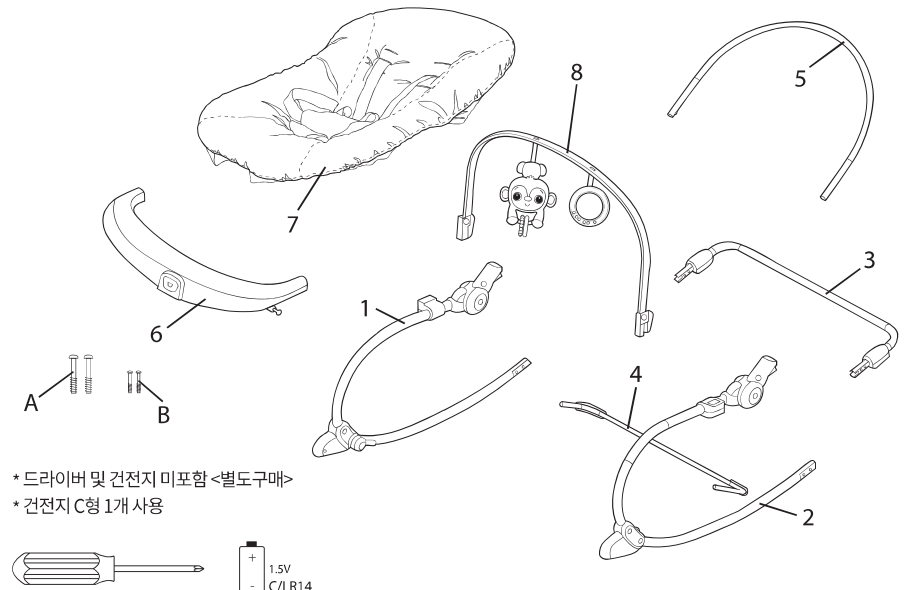

3. 시트 사용법

와일드 바이브 락커

bright
starts™

13031-MEES

사용상 주의사항

01. 몸무게 18kg이하까지 사용하세요.
02. 눕힌 포지션은 9kg이하까지 사용하세요.
03. 스스로 앉을 수 있는 유아에게는 사용하지 마십시오.
(약 6개월 또는 9kg까지의 유아에게만 사용하십시오.)
04. 제품에 아기를 태운 채 이동하지 마십시오.
05. 토이바를 핸들로 사용하여 바운서를 들지 마십시오.
06. 본 제품 부품 외에 다른 부품을 사용하지 마십시오.
07. 제품 사용 시 아기 목 주위에 줄 등을 걸어두지 마십시오.
08. 본 제품은 평평한 곳에서만 사용하십시오.
09. 안전벨트를 항상 착용 후 사용하십시오.
10. 제품이 손상된 상태로 사용하지 마십시오.
11. 세탁 시 시트를 분리하여 시트만 세탁하여 주십시오.
12. 내용물의 부딪힘으로 인해 플라스틱에 약간의 스크래치가 있을 수 있습니다.
13. 박스 개봉 후 단순 변심은 교환의 사유가 되지 않습니다.
14. 본 제품의 품질보증은 공정거래위원회 고시에 의거 보상해 드립니다.
15. 장시간의 낮잠 또는 취침용으로 사용하지 마십시오.

경고

- ⚠️ 조절요람 속에 있는 아이를 혼자두지 말 것
 - ⚠️ 이 요람을 높은 곳에 놓는 것은 위험함
- * 조립설명서입니다. 버리지 마시고 보관해 주세요!

1. 부품

- * 드라이버 및 건전지 미포함 <별도구매>
- * 건전지 C형 1개 사용

2. 조립

1

2

3