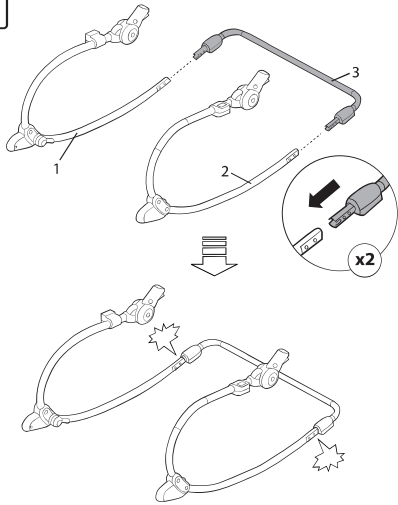

3. 시트 사용법

와일드 바이브 락커

bright
starts™

13031-MEES

사용상 주의사항

01. 몸무게 18kg이하까지 사용하세요.
02. 눕힌 포지션은 9kg이하까지 사용하세요.
03. 스스로 앉을 수 있는 유아에게는 사용하지 마십시오.
(약 6개월 또는 9kg까지의 유아에게만 사용하십시오.)
04. 제품에 아기를 태운 채 이동하지 마십시오.
05. 토이바를 핸들로 사용하여 바운서를 들지 마십시오.
06. 본 제품 부품 외에 다른 부품을 사용하지 마십시오.
07. 제품 사용 시 아기 목 주위에 줄 등을 걸어두지 마십시오.
08. 본 제품은 평평한 곳에서만 사용하십시오.
09. 안전벨트를 항상 착용 후 사용하십시오.
10. 제품이 손상된 상태로 사용하지 마십시오.
11. 세탁 시 시트를 분리하여 시트만 세탁하여 주십시오.
12. 내용물의 부딪힘으로 인해 플라스틱에 약간의 스크래치가 있을 수 있습니다.
13. 박스 개봉 후 단순 변심은 교환의 사유가 되지 않습니다.
14. 본 제품의 품질보증은 공정거래위원회 고시에 의거 보상해 드립니다.
15. 장시간의 낮잠 또는 취침용으로 사용하지 마십시오.

경고

- ⚠️ 조절요람 속에 있는 아이를 혼자두지 말 것
 - ⚠️ 이 요람을 높은 곳에 놓는 것은 위험함
- * 조립설명서입니다. 버리지 마시고 보관해 주세요!

1. 부품

- * 드라이버 및 건전지 미포함 <별도구매>
- * 건전지 C형 1개 사용

2. 조립

1

2

3