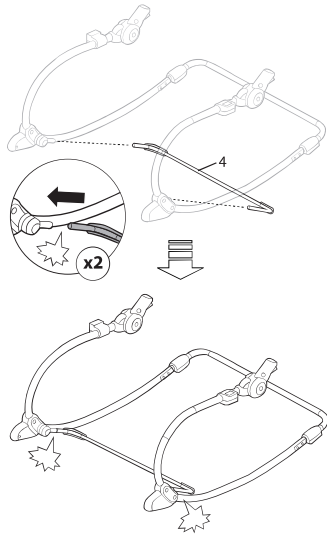

3. 시트 사용법

와일드 바이브 락커

bright
starts™

13031-MEES

사용상 주의사항

01. 몸무게 18kg이하까지 사용하세요.
02. 눕힌 포지션은 9kg이하까지 사용하세요.
03. 스스로 앉을 수 있는 유아에게는 사용하지 마십시오.
(약 6개월 또는 9kg까지의 유아에게만 사용하십시오.)
04. 제품에 아기를 태운 채 이동하지 마십시오.
05. 토이바를 핸들로 사용하여 바운서를 들지 마십시오.
06. 본 제품 부품 외에 다른 부품을 사용하지 마십시오.
07. 제품 사용 시 아기 목 주위에 줄 등을 걸어두지 마십시오.
08. 본 제품은 평평한 곳에서만 사용하십시오.
09. 안전벨트를 항상 착용 후 사용하십시오.
10. 제품이 손상된 상태로 사용하지 마십시오.
11. 세탁 시 시트를 분리하여 시트만 세탁하여 주십시오.
12. 내용물의 부딪힘으로 인해 플라스틱에 약간의 스크래치가 있을 수 있습니다.
13. 박스 개봉 후 단순 변심은 교환의 사유가 되지 않습니다.
14. 본 제품의 품질보증은 공정거래위원회 고시에 의거 보상해 드립니다.
15. 장시간의 낮잠 또는 취침용으로 사용하지 마십시오.

경고

- ⚠️ 조절요람 속에 있는 아이를 혼자두지 말 것
 - ⚠️ 이 요람을 높은 곳에 놓는 것은 위험함
- * 조립설명서입니다. 버리지 마시고 보관해 주세요!

1. 부품

- * 드라이버 및 건전지 미포함 <별도구매>
- * 건전지 C형 1개 사용

2. 조립

1

2

3