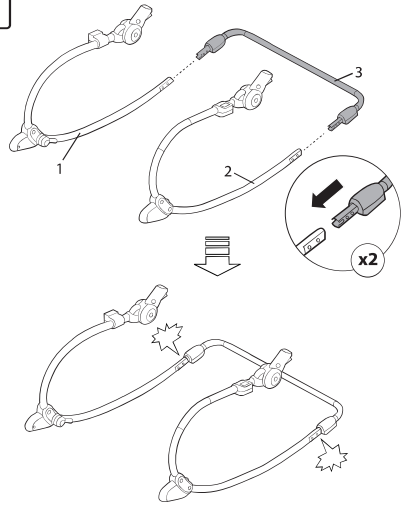

3. 시트 사용법

레인보우 락커

bright starts™

13030-MEES

사용상 주의사항

01. 몸무게 18kg이하까지 사용하세요.
02. 눕힌 포지션은 9kg이하까지 사용하세요.
03. 스스로 앉을 수 있는 유아에게는 사용하지 마십시오.
(약 6개월 또는 9kg까지의 유아에게만 사용하십시오.)
04. 제품에 아기를 태운 채 이동하지 마십시오.
05. 토이바를 핸들로 사용하여 바운서를 들지 마십시오.
06. 본 제품 부품 외에 다른 부품을 사용하지 마십시오.
07. 제품 사용 시 아기 목 주위에 줄 등을 걸어두지 마십시오.
08. 본 제품은 평평한 곳에서만 사용하십시오.
09. 안전벨트를 항상 착용 후 사용하십시오.
10. 제품이 손상된 상태로 사용하지 마십시오.
11. 세탁 시 시트를 분리하여 시트만 세탁하여 주십시오.
12. 내용물의 부딪힘으로 인해 플라스틱에 약간의 스크래치가 있을 수 있습니다.
13. 박스 개봉 후 단순 변심은 교환의 사유가 되지 않습니다.
14. 본 제품의 품질보증은 공정거래위원회 고시에 의거 보상해 드립니다.
15. 장시간의 낮잠 또는 취침용으로 사용하지 마십시오.

경고

- ⚠ 조절요람 속에 있는 아이를 혼자두지 말 것
 - ⚠ 이요람을 높은 곳에 놓는 것은 위험함
- * 조립설명서입니다. 버리지 마시고 보관해 주세요!

1. 부품

- * 드라이버 및 건전지 미포함 <별도구매>
- * 건전지 C형 1개 사용

2. 조립

1

2

3