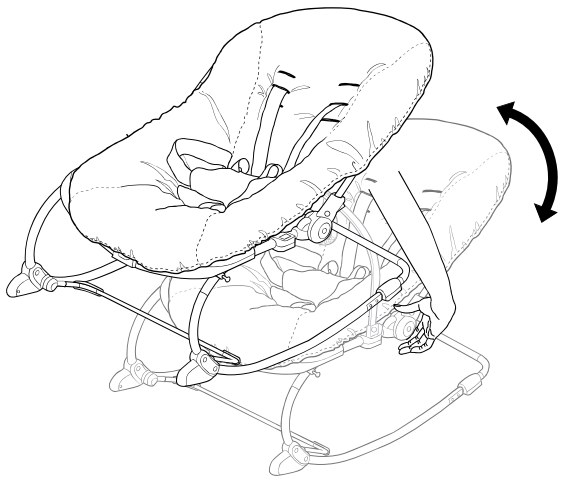

3. 시트 사용법

레인보우 락커

bright starts™

13030-MEES

사용상 주의사항

01. 몸무게 18kg이하까지 사용하세요.
02. 눕힌 포지션은 9kg이하까지 사용하세요.
03. 스스로 앉을 수 있는 유아에게는 사용하지 마십시오.
(약 6개월 또는 9kg까지의 유아에게만 사용하십시오.)
04. 제품에 아기를 태운 채 이동하지 마십시오.
05. 토이바를 핸들로 사용하여 바운서를 들지 마십시오.
06. 본 제품 부품 외에 다른 부품을 사용하지 마십시오.
07. 제품 사용 시 아기 목 주위에 줄 등을 걸어두지 마십시오.
08. 본 제품은 평평한 곳에서만 사용하십시오.
09. 안전벨트를 항상 착용 후 사용하십시오.
10. 제품이 손상된 상태로 사용하지 마십시오.
11. 세탁 시 시트를 분리하여 시트만 세탁하여 주십시오.
12. 내용물의 부딪힘으로 인해 플라스틱에 약간의 스크래치가 있을 수 있습니다.
13. 박스 개봉 후 단순 변심은 교환의 사유가 되지 않습니다.
14. 본 제품의 품질보증은 공정거래위원회 고시에 의거 보상해 드립니다.
15. 장시간의 낮잠 또는 취침용으로 사용하지 마십시오.

경고

- ⚠ 조절요람 속에 있는 아이를 혼자두지 말 것
 - ⚠ 이요람을 높은 곳에 놓는 것은 위험함
- * 조립설명서입니다. 버리지 마시고 보관해 주세요!

1. 부품

- * 드라이버 및 건전지 미포함 <별도구매>
- * 건전지 C형 1개 사용

2. 조립

1

2

3