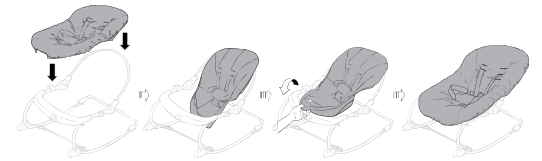

3. 시트 사용법

레인보우 락커

bright starts™

13030-MEES

사용상 주의사항

01. 몸무게 18kg이하까지 사용하세요.
02. 눕힌 포지션은 9kg이하까지 사용하세요.
03. 스스로 앉을 수 있는 유아에게는 사용하지 마십시오.
(약 6개월 또는 9kg까지의 유아에게만 사용하십시오.)
04. 제품에 아기를 태운 채 이동하지 마십시오.
05. 토이바를 핸들로 사용하여 바운서를 들지 마십시오.
06. 본 제품 부품 외에 다른 부품을 사용하지 마십시오.
07. 제품 사용 시 아기 목 주위에 줄 등을 걸어두지 마십시오.
08. 본 제품은 평평한 곳에서만 사용하십시오.
09. 안전벨트를 항상 착용 후 사용하십시오.
10. 제품이 손상된 상태로 사용하지 마십시오.
11. 세탁 시 시트를 분리하여 시트만 세탁하여 주십시오.
12. 내용물의 부딪힘으로 인해 플라스틱에 약간의 스크래치가 있을 수 있습니다.
13. 박스 개봉 후 단순 변심은 교환의 사유가 되지 않습니다.
14. 본 제품의 품질보증은 공정거래위원회 고시에 의거 보상해 드립니다.
15. 장시간의 낮잠 또는 취침용으로 사용하지 마십시오.

4

5

6

7

8

9

10