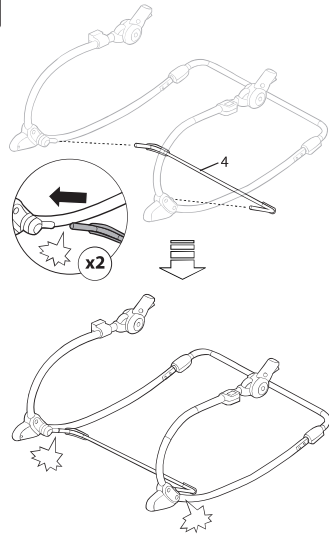

3. 시트 사용법

레인보우 락커

bright starts™

13030-MEES

사용상 주의사항

01. 몸무게 18kg이하까지 사용하세요.
02. 눕힌 포지션은 9kg이하까지 사용하세요.
03. 스스로 앉을 수 있는 유아에게는 사용하지 마십시오.
(약 6개월 또는 9kg까지의 유아에게만 사용하십시오.)
04. 제품에 아기를 태운 채 이동하지 마십시오.
05. 토이바를 핸들로 사용하여 바운서를 들지 마십시오.
06. 본 제품 부품 외에 다른 부품을 사용하지 마십시오.
07. 제품 사용 시 아기 목 주위에 줄 등을 걸어두지 마십시오.
08. 본 제품은 평평한 곳에서만 사용하십시오.
09. 안전벨트를 항상 착용 후 사용하십시오.
10. 제품이 손상된 상태로 사용하지 마십시오.
11. 세탁 시 시트를 분리하여 시트만 세탁하여 주십시오.
12. 내용물의 부딪힘으로 인해 플라스틱에 약간의 스크래치가 있을 수 있습니다.
13. 박스 개봉 후 단순 변심은 교환의 사유가 되지 않습니다.
14. 본 제품의 품질보증은 공정거래위원회 고시에 의거 보상해 드립니다.
15. 장시간의 낮잠 또는 취침용으로 사용하지 마십시오.

경고

- ⚠ 조절요람 속에 있는 아이를 혼자두지 말 것
 - ⚠ 이요람을 높은 곳에 놓는 것은 위험함
- * 조립설명서입니다. 버리지 마시고 보관해 주세요!

1. 부품

- * 드라이버 및 건전지 미포함 <별도구매>
- * 건전지 C형 1개 사용

2. 조립

1

2

3