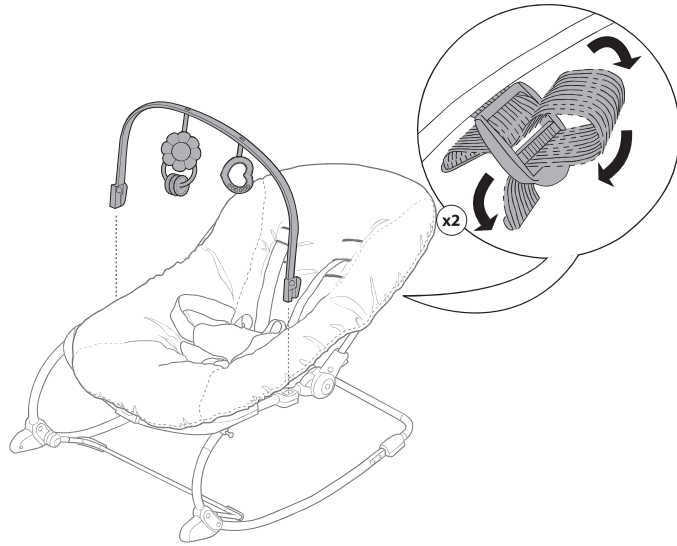

3. 시트 사용법

레인보우 락커

bright starts™

13030-MEES

사용상 주의사항

01. 몸무게 18kg이하까지 사용하세요.
02. 눕힌 포지션은 9kg이하까지 사용하세요.
03. 스스로 앉을 수 있는 유아에게는 사용하지 마십시오.
(약 6개월 또는 9kg까지의 유아에게만 사용하십시오.)
04. 제품에 아기를 태운 채 이동하지 마십시오.
05. 토이바를 핸들로 사용하여 바운서를 들지 마십시오.
06. 본 제품 부품 외에 다른 부품을 사용하지 마십시오.
07. 제품 사용 시 아기 목 주위에 줄 등을 걸어두지 마십시오.
08. 본 제품은 평평한 곳에서만 사용하십시오.
09. 안전벨트를 항상 착용 후 사용하십시오.
10. 제품이 손상된 상태로 사용하지 마십시오.
11. 세탁 시 시트를 분리하여 시트만 세탁하여 주십시오.
12. 내용물의 부딪힘으로 인해 플라스틱에 약간의 스크래치가 있을 수 있습니다.
13. 박스 개봉 후 단순 변심은 교환의 사유가 되지 않습니다.
14. 본 제품의 품질보증은 공정거래위원회 고시에 의거 보상해 드립니다.
15. 장시간의 낮잠 또는 취침용으로 사용하지 마십시오.

경고

- ⚠ 조절요람 속에 있는 아이를 혼자두지 말 것
 - ⚠ 이요람을 높은 곳에 놓는 것은 위험함
- * 조립설명서입니다. 버리지 마시고 보관해 주세요!

1. 부품

- * 드라이버 및 건전지 미포함 <별도구매>
- * 건전지 C형 1개 사용

2. 조립

1

2

3