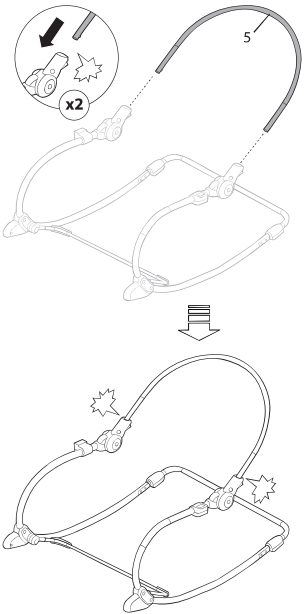

3. 시트 사용법

레인보우 락커

bright starts™

13030-MEES

사용상 주의사항

01. 몸무게 18kg이하까지 사용하세요.
02. 눕힌 포지션은 9kg이하까지 사용하세요.
03. 스스로 앉을 수 있는 유아에게는 사용하지 마십시오.
(약 6개월 또는 9kg까지의 유아에게만 사용하십시오.)
04. 제품에 아기를 태운 채 이동하지 마십시오.
05. 토이바를 핸들로 사용하여 바운서를 들지 마십시오.
06. 본 제품 부품 외에 다른 부품을 사용하지 마십시오.
07. 제품 사용 시 아기 목 주위에 줄 등을 걸어두지 마십시오.
08. 본 제품은 평평한 곳에서만 사용하십시오.
09. 안전벨트를 항상 착용 후 사용하십시오.
10. 제품이 손상된 상태로 사용하지 마십시오.
11. 세탁 시 시트를 분리하여 시트만 세탁하여 주십시오.
12. 내용물의 부딪힘으로 인해 플라스틱에 약간의 스크래치가 있을 수 있습니다.
13. 박스 개봉 후 단순 변심은 교환의 사유가 되지 않습니다.
14. 본 제품의 품질보증은 공정거래위원회 고시에 의거 보상해 드립니다.
15. 장시간의 낮잠 또는 취침용으로 사용하지 마십시오.

경고

- ⚠ 조절요람 속에 있는 아이를 혼자두지 말 것
 - ⚠ 이요람을 높은 곳에 놓는 것은 위험함
- * 조립설명서입니다. 버리지 마시고 보관해 주세요!

1. 부품

- * 드라이버 및 건전지 미포함 <별도구매>
- * 건전지 C형 1개 사용

2. 조립

1

2

3