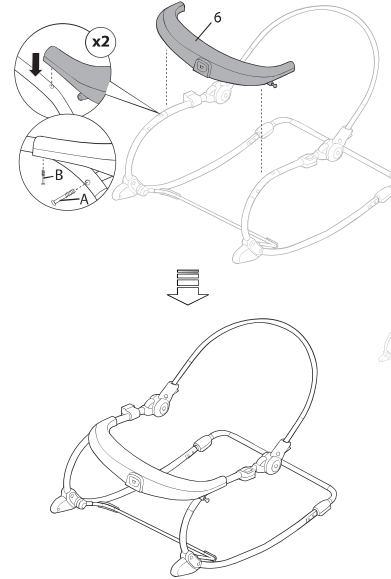

3. 시트 사용법

레인보우 락커

bright starts™

13030-MEES

사용상 주의사항

01. 몸무게 18kg이하까지 사용하세요.
02. 눕힌 포지션은 9kg이하까지 사용하세요.
03. 스스로 앉을 수 있는 유아에게는 사용하지 마십시오.
(약 6개월 또는 9kg까지의 유아에게만 사용하십시오.)
04. 제품에 아기를 태운 채 이동하지 마십시오.
05. 토이바를 핸들로 사용하여 바운서를 들지 마십시오.
06. 본 제품 부품 외에 다른 부품을 사용하지 마십시오.
07. 제품 사용 시 아기 목 주위에 줄 등을 걸어두지 마십시오.
08. 본 제품은 평평한 곳에서만 사용하십시오.
09. 안전벨트를 항상 착용 후 사용하십시오.
10. 제품이 손상된 상태로 사용하지 마십시오.
11. 세탁 시 시트를 분리하여 시트만 세탁하여 주십시오.
12. 내용물의 부딪힘으로 인해 플라스틱에 약간의 스크래치가 있을 수 있습니다.
13. 박스 개봉 후 단순 변심은 교환의 사유가 되지 않습니다.
14. 본 제품의 품질보증은 공정거래위원회 고시에 의거 보상해 드립니다.
15. 장시간의 낮잠 또는 취침용으로 사용하지 마십시오.

경고

- ⚠ 조절요람 속에 있는 아이를 혼자두지 말 것
 - ⚠ 이요람을 높은 곳에 놓는 것은 위험함
- * 조립설명서입니다. 버리지 마시고 보관해 주세요!

1. 부품

- * 드라이버 및 건전지 미포함 <별도구매>
- * 건전지 C형 1개 사용

2. 조립

1

2

3

4

5

6

7

8

9

10