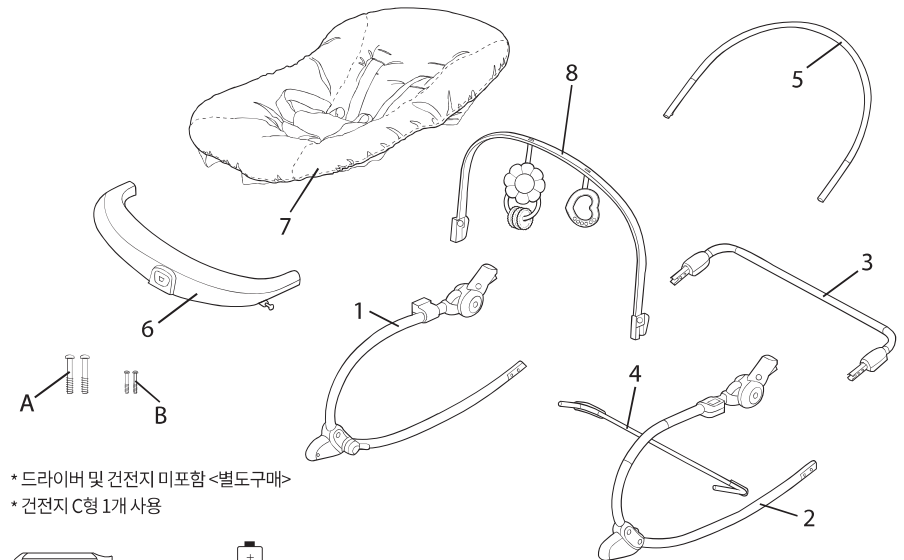

3. 시트 사용법

레인보우 락커

bright starts™

13030-MEES

사용상 주의사항

01. 몸무게 18kg이하까지 사용하세요.
02. 눕힌 포지션은 9kg이하까지 사용하세요.
03. 스스로 앉을 수 있는 유아에게는 사용하지 마십시오.
(약 6개월 또는 9kg까지의 유아에게만 사용하십시오.)
04. 제품에 아기를 태운 채 이동하지 마십시오.
05. 토이바를 핸들로 사용하여 바운서를 들지 마십시오.
06. 본 제품 부품 외에 다른 부품을 사용하지 마십시오.
07. 제품 사용 시 아기 목 주위에 줄 등을 걸어두지 마십시오.
08. 본 제품은 평평한 곳에서만 사용하십시오.
09. 안전벨트를 항상 착용 후 사용하십시오.
10. 제품이 손상된 상태로 사용하지 마십시오.
11. 세탁 시 시트를 분리하여 시트만 세탁하여 주십시오.
12. 내용물의 부딪힘으로 인해 플라스틱에 약간의 스크래치가 있을 수 있습니다.
13. 박스 개봉 후 단순 변심은 교환의 사유가 되지 않습니다.
14. 본 제품의 품질보증은 공정거래위원회 고시에 의거 보상해 드립니다.
15. 장시간의 낮잠 또는 취침용으로 사용하지 마십시오.

경고

- ⚠ 조절요람 속에 있는 아이를 혼자두지 말 것
 - ⚠ 이요람을 높은 곳에 놓는 것은 위험함
- * 조립설명서입니다. 버리지 마시고 보관해 주세요!

1. 부품

- * 드라이버 및 건전지 미포함 <별도구매>
- * 건전지 C형 1개 사용

2. 조립

1

2

3