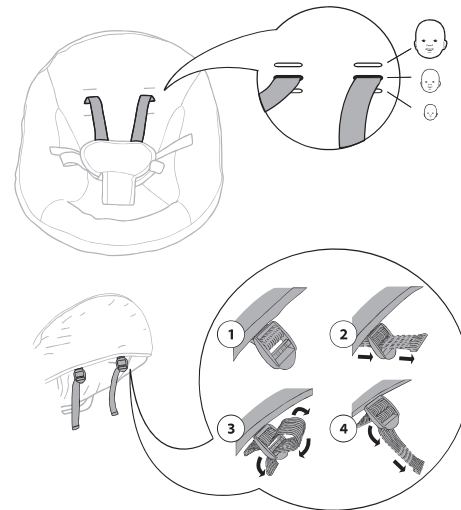

3. 시트 사용법

레인보우 락커

bright starts™

13030-MEES

사용상 주의사항

01. 몸무게 18kg이하까지 사용하세요.
02. 눕힌 포지션은 9kg이하까지 사용하세요.
03. 스스로 앉을 수 있는 유아에게는 사용하지 마십시오.
(약 6개월 또는 9kg까지의 유아에게만 사용하십시오.)
04. 제품에 아기를 태운 채 이동하지 마십시오.
05. 토이바를 핸들로 사용하여 바운서를 들지 마십시오.
06. 본 제품 부품 외에 다른 부품을 사용하지 마십시오.
07. 제품 사용 시 아기 목 주위에 줄 등을 걸어두지 마십시오.
08. 본 제품은 평평한 곳에서만 사용하십시오.
09. 안전벨트를 항상 착용 후 사용하십시오.
10. 제품이 손상된 상태로 사용하지 마십시오.
11. 세탁 시 시트를 분리하여 시트만 세탁하여 주십시오.
12. 내용물의 부딪힘으로 인해 플라스틱에 약간의 스크래치가 있을 수 있습니다.
13. 박스 개봉 후 단순 변심은 교환의 사유가 되지 않습니다.
14. 본 제품의 품질보증은 공정거래위원회 고시에 의거 보상해 드립니다.
15. 장시간의 낮잠 또는 취침용으로 사용하지 마십시오.

경고

- ⚠ 조절요람 속에 있는 아이를 혼자두지 말 것
 - ⚠ 이요람을 높은 곳에 놓는 것은 위험함
- * 조립설명서입니다. 버리지 마시고 보관해 주세요!

1. 부품

- * 드라이버 및 건전지 미포함 <별도구매>
- * 건전지 C형 1개 사용

2. 조립

1

2

3

4

5

6

7

8

9

10