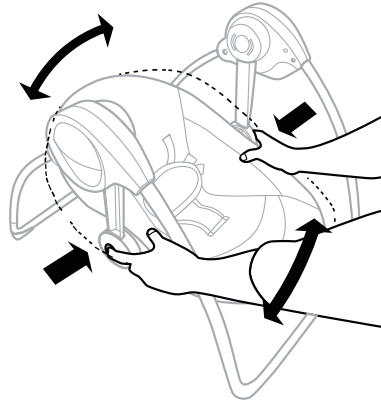

4. 스윙 작동 방법

5. 각도 조절 방법

6. 접는 방법

컴포트 스윙- 포레스트 [10845]

사용상 주의사항

- 1) 스스로 앉을 수 있는 유아에게는 사용하지 마십시오.
(약 6개월 또는 9kg까지의 유아에게만 사용하십시오.)
- 2) 제품에 아기를 태운 채 이동하지 마십시오.
- 3) 토이바를 핸들로 사용하여 바운서를 들지 마십시오.
- 4) 본 제품 부품 외에 다른 부품을 사용하지 마십시오.
- 5) 제품 사용 시 아기 목 주위에 줄 등을 걸어서 사용하지 마십시오.
- 6) 본 제품은 평평한 곳에서만 사용하십시오.
- 7) 안전벨트를 항상 착용 후 사용하십시오.
- 8) 제품이 손상된 상태로 사용하지 마십시오.
- 9) 세탁 시 시트를 분리하여 시트만 세탁하여 주십시오.
- 10) 내용물의 부딪힘으로 인해 플라스틱에 약간의 스크래치가 있을 수 있습니다.
- 11) 박스 개봉 후 단순 변심은 교환의 사유가 되지 않습니다.
- 12) 본 제품의 품질보증은 공정거래위원회 고시에 의거 보상해 드립니다.

경고

- ⚠️ 조절요람 속에 있는 아이를 혼자두지 말 것
- ⚠️ 이 요람을 높은 곳에 놓는 것은 위험함

조립설명서입니다. 버리지 마시고 보관해 주세요.

1. 부품도

2. 시트 프레임 조립

3. 안전벨트 착용방법