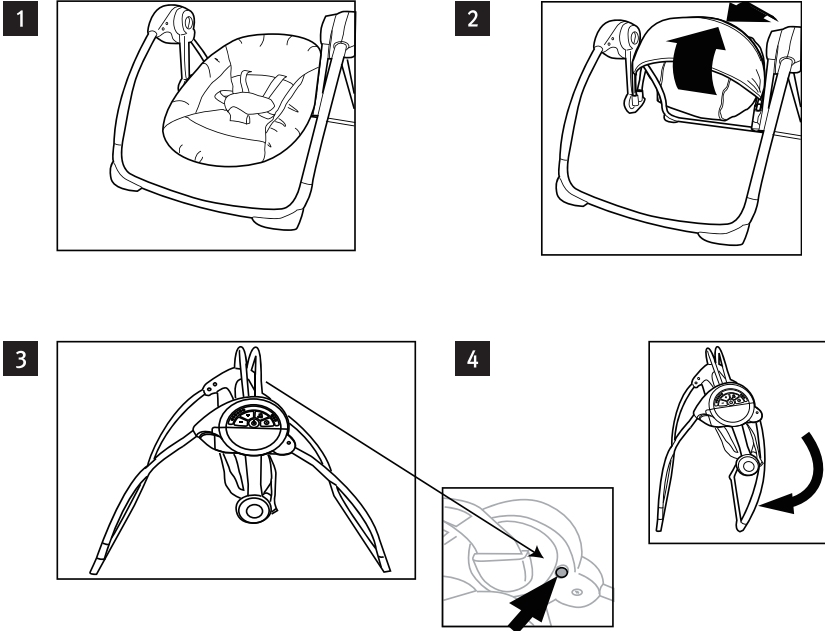

4. 스윙 작동 방법

5. 각도 조절 방법

6. 접는 방법

컴포트 스윙- 포레스트 [10845]

사용상 주의사항

- 1) 스스로 앉을 수 있는 유아에게는 사용하지 마십시오.
(약 6개월 또는 9kg까지의 유아에게만 사용하십시오.)
- 2) 제품에 아기를 태운 채 이동하지 마십시오.
- 3) 토이바를 핸들로 사용하여 바운서를 들지 마십시오.
- 4) 본 제품 부품 외에 다른 부품을 사용하지 마십시오.
- 5) 제품 사용 시 아기 목 주위에 줄 등을 걸어서 사용하지 마십시오.
- 6) 본 제품은 평평한 곳에서만 사용하십시오.
- 7) 안전벨트를 항상 착용 후 사용하십시오.
- 8) 제품이 손상된 상태로 사용하지 마십시오.
- 9) 세탁 시 시트를 분리하여 시트만 세탁하여 주십시오.
- 10) 내용물의 부딪힘으로 인해 플라스틱에 약간의 스크래치가 있을 수 있습니다.
- 11) 박스 개봉 후 단순 변심은 교환의 사유가 되지 않습니다.
- 12) 본 제품의 품질보증은 공정거래위원회 고시에 의거 보상해 드립니다.

경고

- ⚠️ 조절요람 속에 있는 아이를 혼자두지 말 것
- ⚠️ 이 요람을 높은 곳에 놓는 것은 위험함

조립설명서입니다. 버리지 마시고 보관해 주세요.

1. 부품도

2. 시트 프레임 조립

3. 안전벨트 착용방법