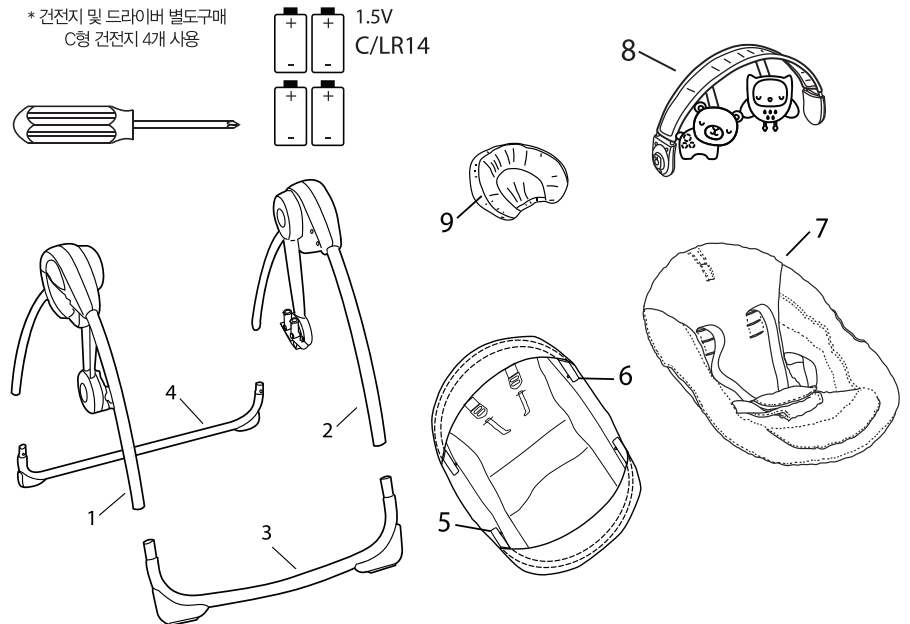

4. 스윙 작동 방법

5. 각도 조절 방법

6. 접는 방법

컴포트 스윙- 포레스트 [10845]

사용상 주의사항

- 1) 스스로 앉을 수 있는 유아에게는 사용하지 마십시오.
(약 6개월 또는 9kg까지의 유아에게만 사용하십시오.)
- 2) 제품에 아기를 태운 채 이동하지 마십시오.
- 3) 토이바를 핸들로 사용하여 바운서를 들지 마십시오.
- 4) 본 제품 부품 외에 다른 부품을 사용하지 마십시오.
- 5) 제품 사용 시 아기 목 주위에 줄 등을 걸어서 사용하지 마십시오.
- 6) 본 제품은 평평한 곳에서만 사용하십시오.
- 7) 안전벨트를 항상 착용 후 사용하십시오.
- 8) 제품이 손상된 상태로 사용하지 마십시오.
- 9) 세탁 시 시트를 분리하여 시트만 세탁하여 주십시오.
- 10) 내용물의 부딪힘으로 인해 플라스틱에 약간의 스크래치가 있을 수 있습니다.
- 11) 박스 개봉 후 단순 변심은 교환의 사유가 되지 않습니다.
- 12) 본 제품의 품질보증은 공정거래위원회 고시에 의거 보상해 드립니다.

경고

- ⚠️ 조절요람 속에 있는 아이를 혼자두지 말 것
- ⚠️ 이 요람을 높은 곳에 놓는 것은 위험함

조립설명서입니다. 버리지 마시고 보관해 주세요.

1. 부품도

2. 시트 프레임 조립

3. 안전벨트 착용방법