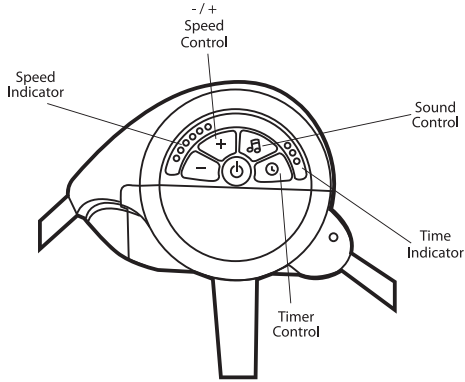

4. 스윙 작동 방법

5. 각도 조절 방법

6. 접는 방법

컴포트 스윙- 포레스트 [10845]

사용상 주의사항

- 1) 스스로 앉을 수 있는 유아에게는 사용하지 마십시오.
(약 6개월 또는 9kg까지의 유아에게만 사용하십시오.)
- 2) 제품에 아기를 태운 채 이동하지 마십시오.
- 3) 토이바를 핸들로 사용하여 바운서를 들지 마십시오.
- 4) 본 제품 부품 외에 다른 부품을 사용하지 마십시오.
- 5) 제품 사용 시 아기 목 주위에 줄 등을 걸어서 사용하지 마십시오.
- 6) 본 제품은 평평한 곳에서만 사용하십시오.
- 7) 안전벨트를 항상 착용 후 사용하십시오.
- 8) 제품이 손상된 상태로 사용하지 마십시오.
- 9) 세탁 시 시트를 분리하여 시트만 세탁하여 주십시오.
- 10) 내용물의 부딪힘으로 인해 플라스틱에 약간의 스크래치가 있을 수 있습니다.
- 11) 박스 개봉 후 단순 변심은 교환의 사유가 되지 않습니다.
- 12) 본 제품의 품질보증은 공정거래위원회 고시에 의거 보상해 드립니다.

경고

- ⚠️ 조절요람 속에 있는 아이를 혼자두지 말 것
- ⚠️ 이 요람을 높은 곳에 놓는 것은 위험함

조립설명서입니다. 버리지 마시고 보관해 주세요.

1. 부품도

2. 시트 프레임 조립

3. 안전벨트 착용방법