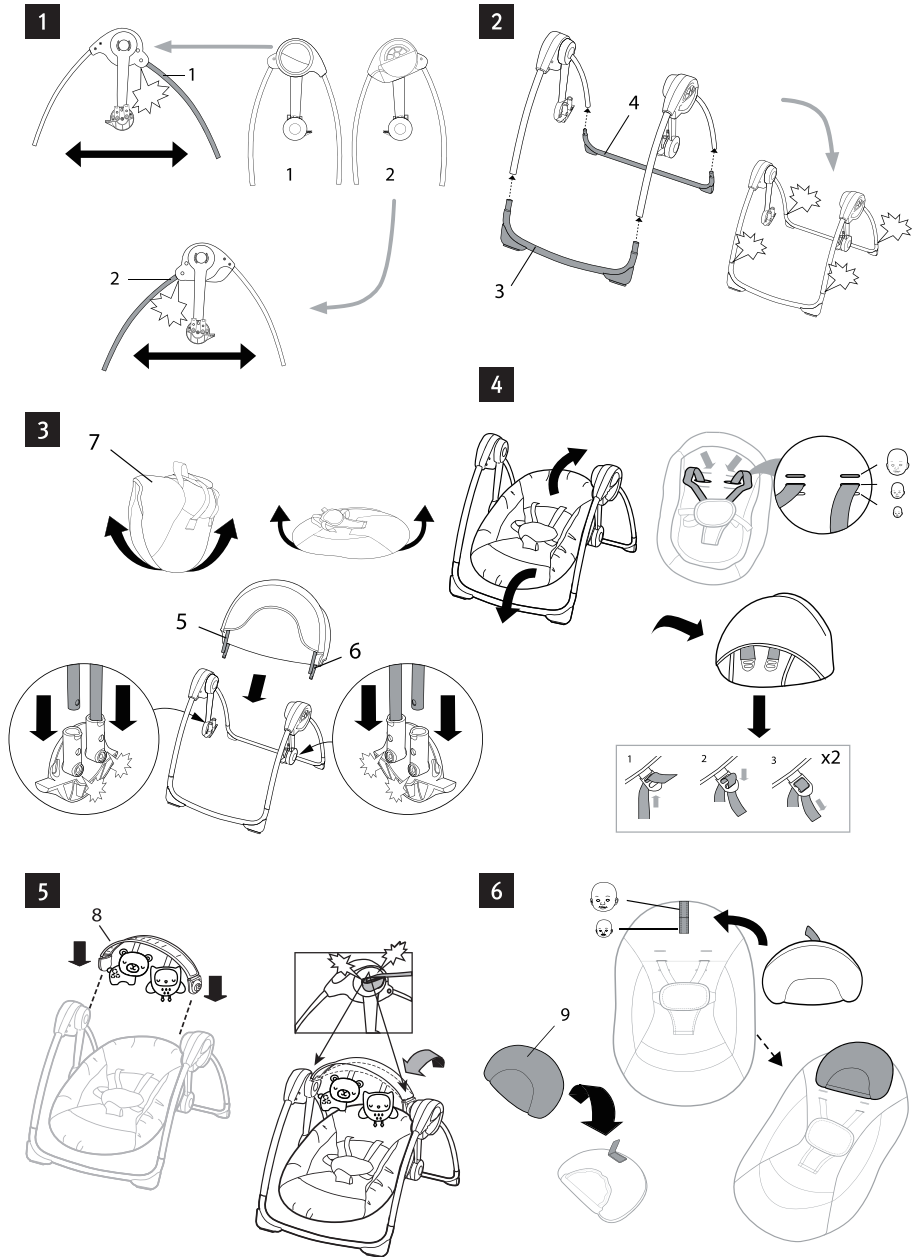

4. 스윙 작동 방법

5. 각도 조절 방법

6. 접는 방법

컴포트 스윙- 포레스트 [10845]

사용상 주의사항

- 1) 스스로 앉을 수 있는 유아에게는 사용하지 마십시오.
(약 6개월 또는 9kg까지의 유아에게만 사용하십시오.)
- 2) 제품에 아기를 태운 채 이동하지 마십시오.
- 3) 토이바를 핸들로 사용하여 바운서를 들지 마십시오.
- 4) 본 제품 부품 외에 다른 부품을 사용하지 마십시오.
- 5) 제품 사용 시 아기 목 주위에 줄 등을 걸어서 사용하지 마십시오.
- 6) 본 제품은 평평한 곳에서만 사용하십시오.
- 7) 안전벨트를 항상 착용 후 사용하십시오.
- 8) 제품이 손상된 상태로 사용하지 마십시오.
- 9) 세탁 시 시트를 분리하여 시트만 세탁하여 주십시오.
- 10) 내용물의 부딪힘으로 인해 플라스틱에 약간의 스크래치가 있을 수 있습니다.
- 11) 박스 개봉 후 단순 변심은 교환의 사유가 되지 않습니다.
- 12) 본 제품의 품질보증은 공정거래위원회 고시에 의거 보상해 드립니다.

경고

- ⚠️ 조절요람 속에 있는 아이를 혼자두지 말 것
- ⚠️ 이 요람을 높은 곳에 놓는 것은 위험함

조립설명서입니다. 버리지 마시고 보관해 주세요.

1. 부품도

2. 시트 프레임 조립

3. 안전벨트 착용방법